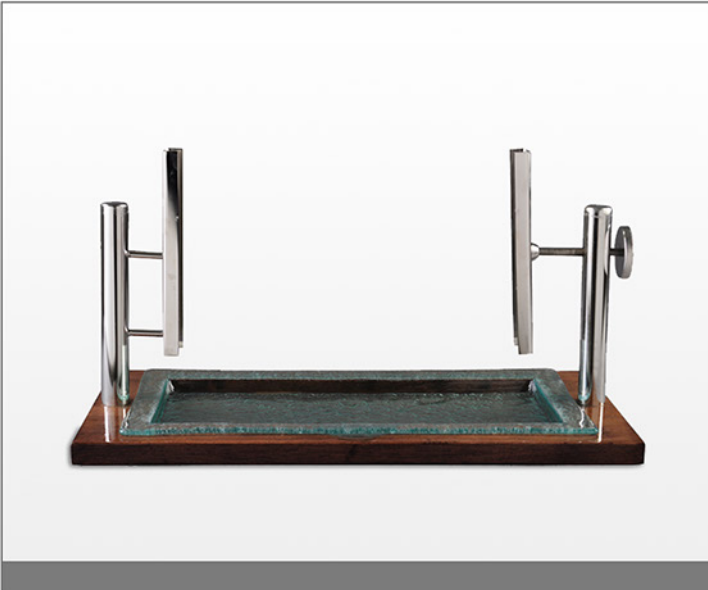

2 units Bowl Holder
Stainless steel

h: 10 cm, 20 cm.

10-Y041-00

4+2'li Kase Yükseltici
Paslanmaz çelik

4+2 units Bowl Holder
Stainless steel

h: 10 cm, 15 cm.

10-Y050-00

4 kademeli Bardaklık
Paslanmaz çelik gövde

56 cm x 30 cm
h: 10 cm.

10-SST04-00

3'lü Tepsi Yükseltici
Paslanmaz çelik

3 units Tray Holder
Stainless steel

h: 10 cm, 15 cm, 20 cm.

10-Y052-00

Tekli Kase Yükseltici
Paslanmaz çelik

Single Bowl Holder
Stainless steel

Ø: 20 cm, 25 cm, 30 cm.
h: 5 cm, 10 cm, 15 cm, 20 cm, 25 cm.

10-TY020-00

Tekli Tepsi Yükseltici
Paslanmaz çelik

Single Tray Holder
Stainless steel

h: 5 cm, 10 cm, 15 cm, 20 cm, 25 cm.

10-TY020-20

3 kademe Unlu Mamul Yükseltici
Paslanmaz çelik

*3 levels Bakery Holder
Stainless steel*

h: 10 cm, 25 cm, 40 cm.

10-Y040-00

Petek Bal Standı
Paslanmaz çelik ve ahşap gövde

*Honey in the Comb Stand
Stainless steel and wooden body*

10-SST020-00

BUTİK TURİZM GIDA VE SANAYİ TİCARET LTD. ŞTİ.